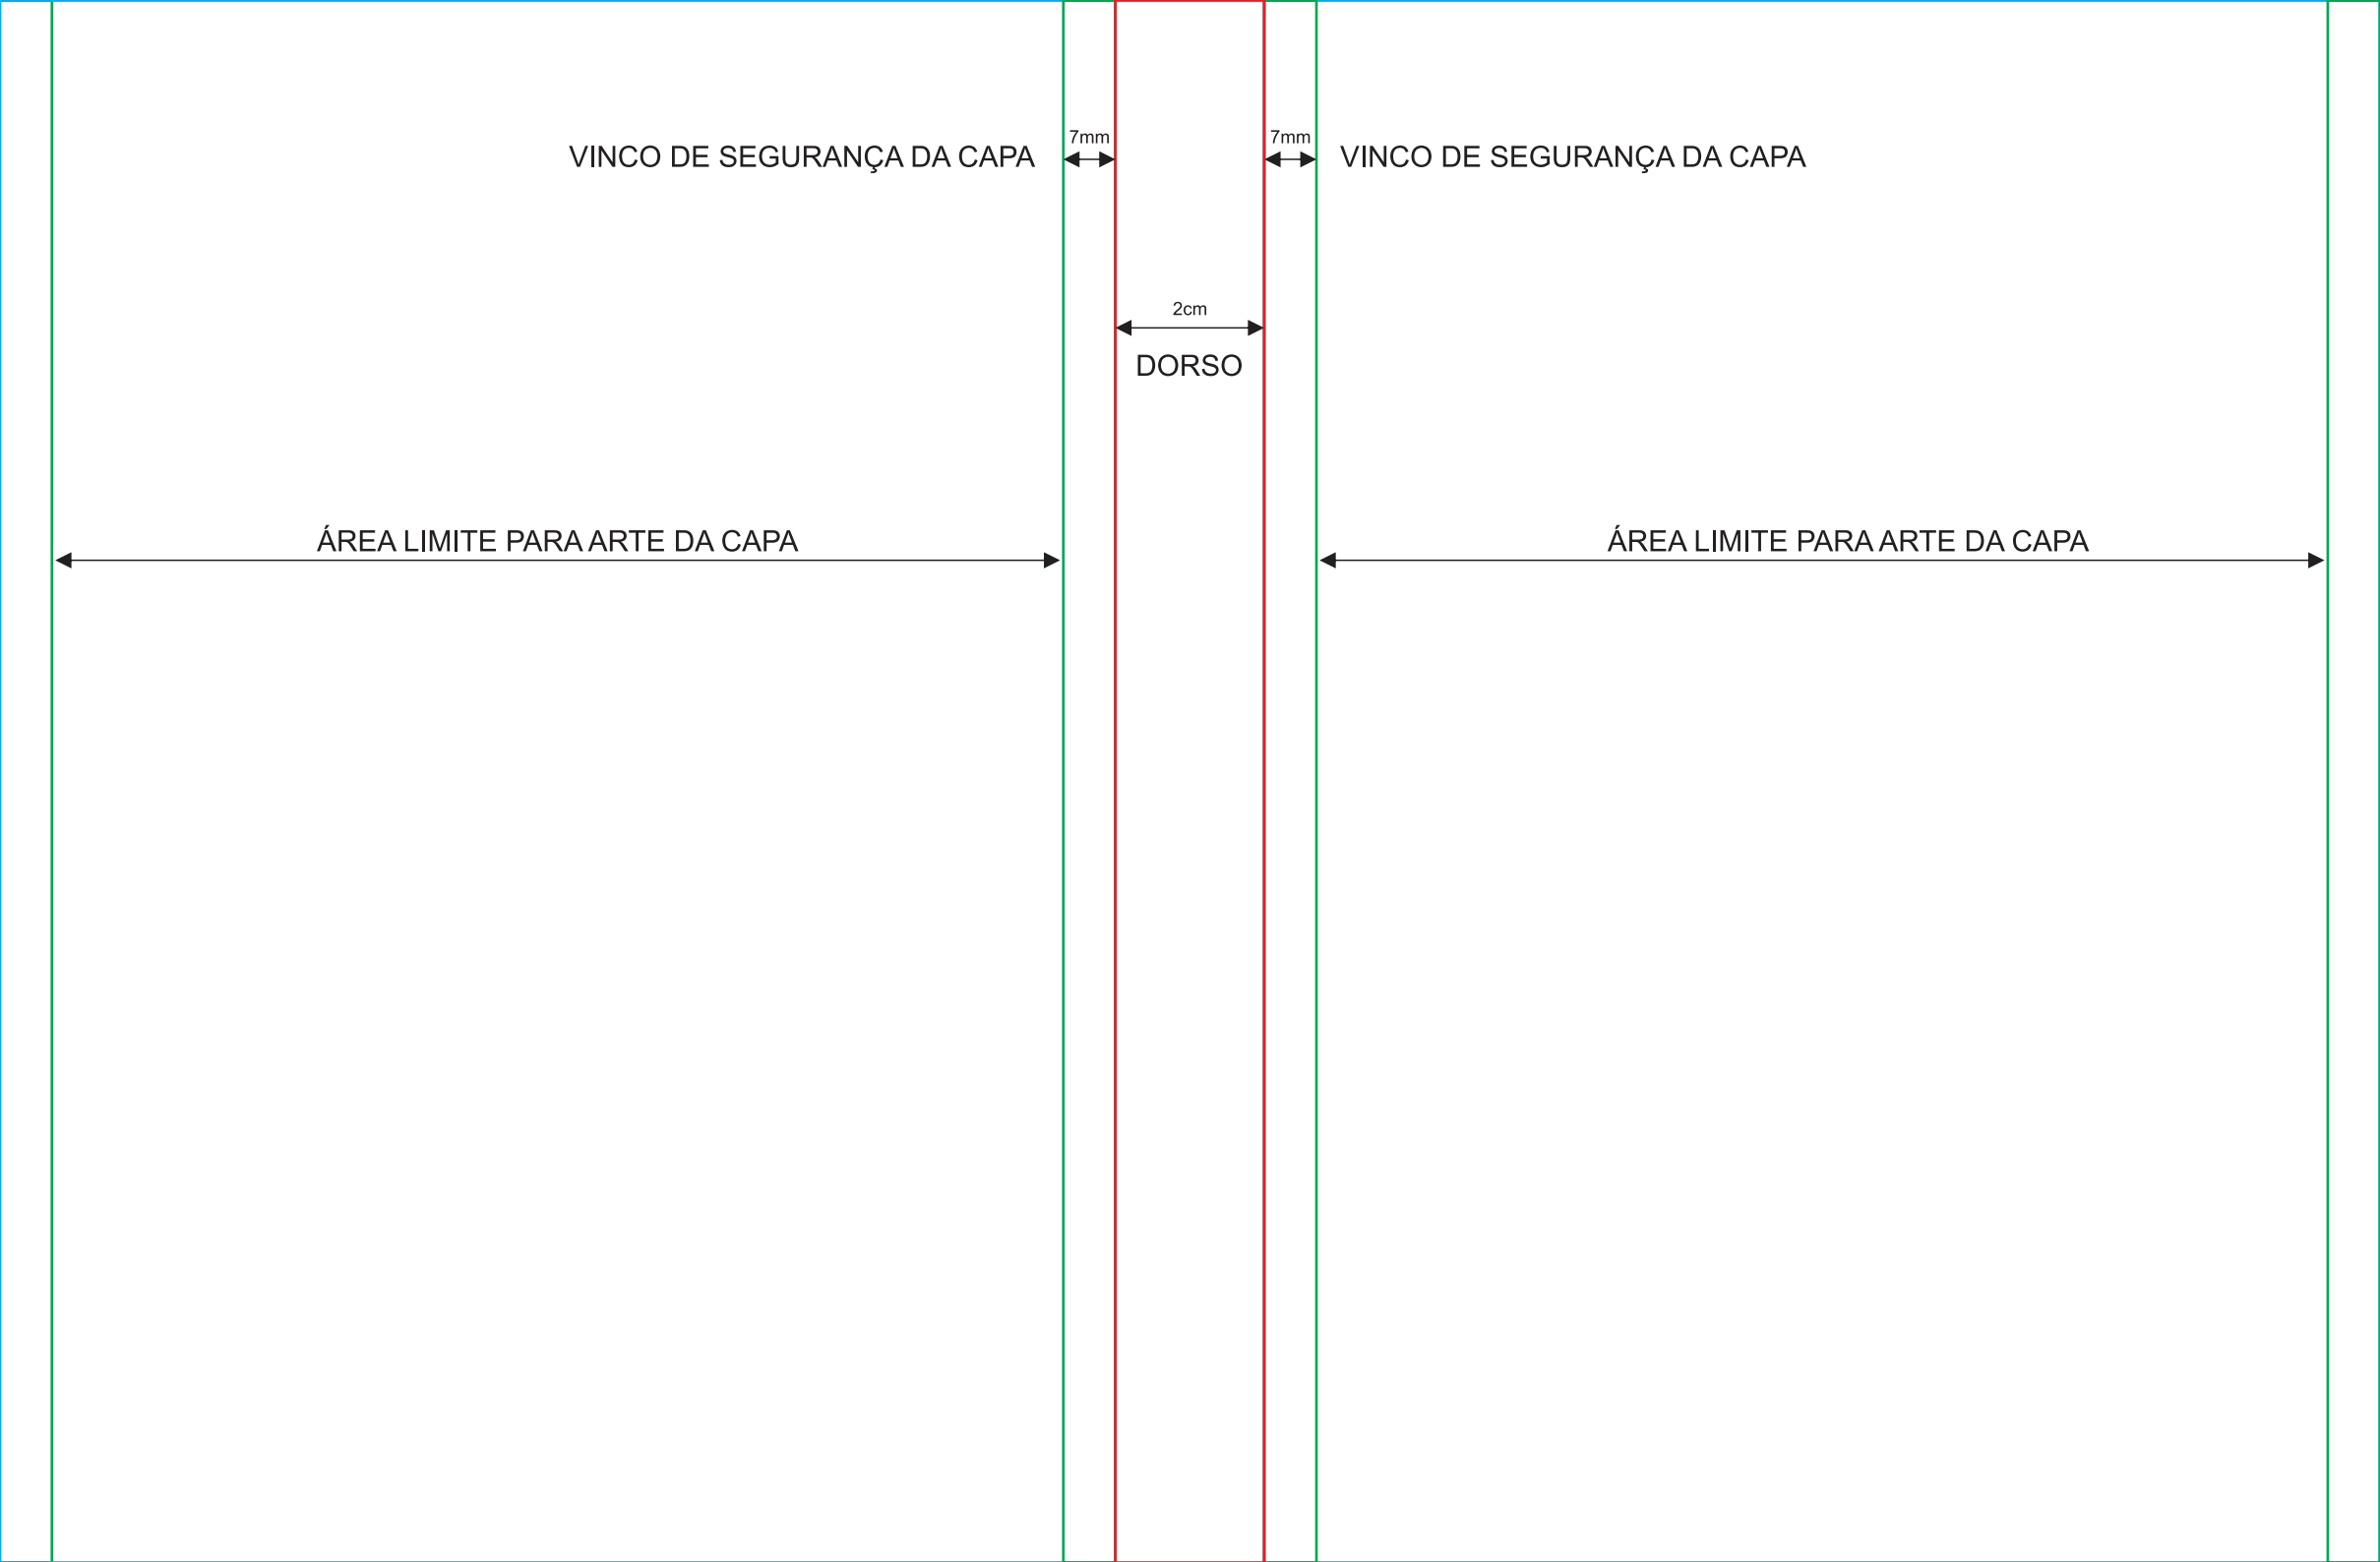

VINCO DE SEGURANÇA DA CAPA

7mm

7mm

VINCO DE SEGURANÇA DA CAPA

2cm

DORSO

ÁREA LIMITE PARA ARTE DA CAPA

ÁREA LIMITE PARA ARTE DA CAPA

MARGEM DE SEGURANÇA
PARA ARTE DA ORELHA 7CM

5mm

VINCO DE SEGURANÇA DA CAPA

7mm

7mm

VINCO DE SEGURANÇA DA CAPA

2cm

DORSO

ÁREA LIMITE PARA ARTE DA CAPA

ÁREA LIMITE PARA ARTE DA CAPA

MARGEM DE SEGURANÇA
PARA ARTE DA ORELHA 7CM

5mm